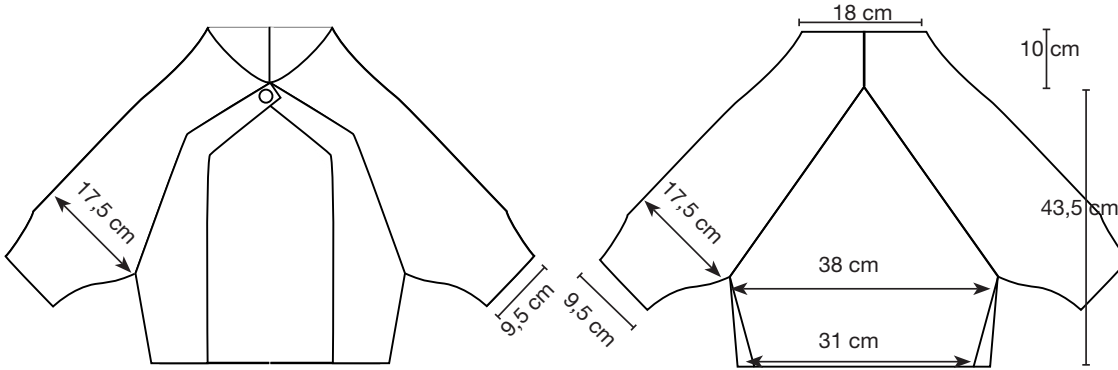

DIY SHRUG _1112-001
sizes finished product (S- M - L - XL)

patronen
wol
en
materialen
voor
breiers met
pit

**recht
en
averecht**

Size S

Size M

Size L

Size XL

recht en averecht