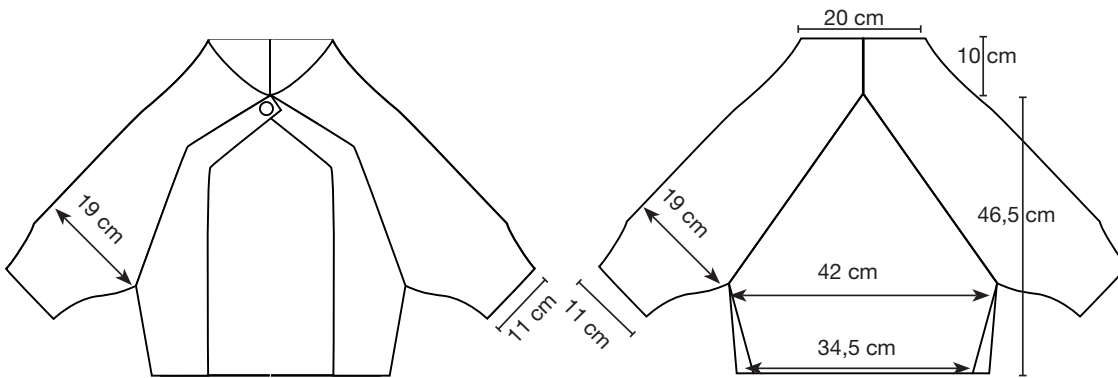

DIY SHRUG _1112-001
sizes finished product (S- M - L - XL)

patronen
wol
en
materialen
voor
breiers met
pit

**recht
en
averecht**

Size S

Size M

Size L

Size XL

recht en averecht