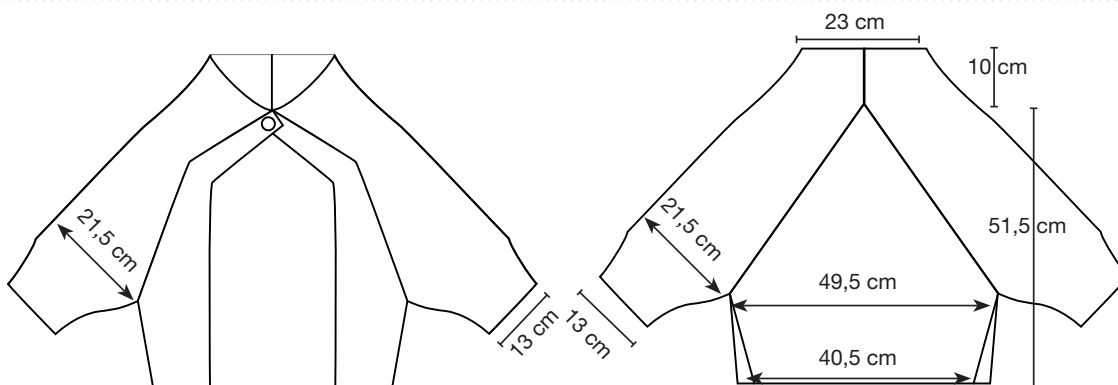

DIY SHRUG _1112-001
sizes finished product (S- M - L - XL)

patronen
wol
en
materialen
voor
breiers met
pit

**recht
en
averecht**

Size S

Size M

Size L

Size XL

recht en averecht