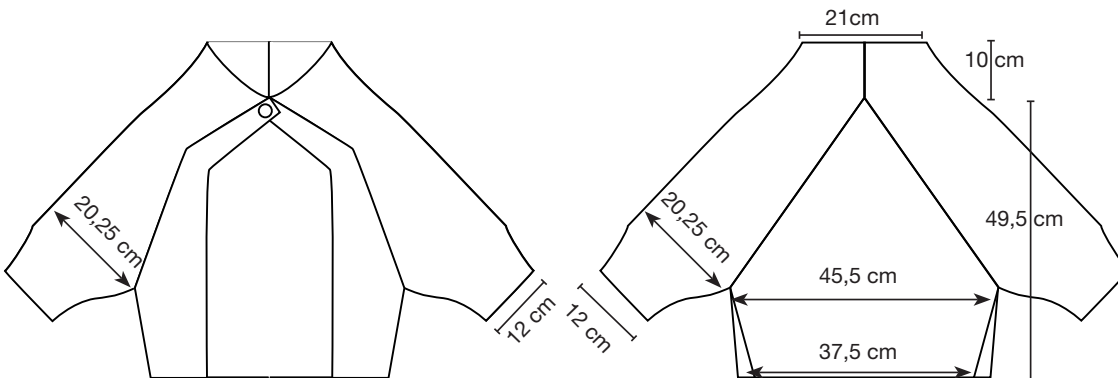

DIY SHRUG _1112-001
sizes finished product (S- M - L - XL)

patronen
wol
en
materialen
voor
breiers met
pit

**recht
en
averecht**

Size S

Size M

Size L

Size XL

recht en averecht