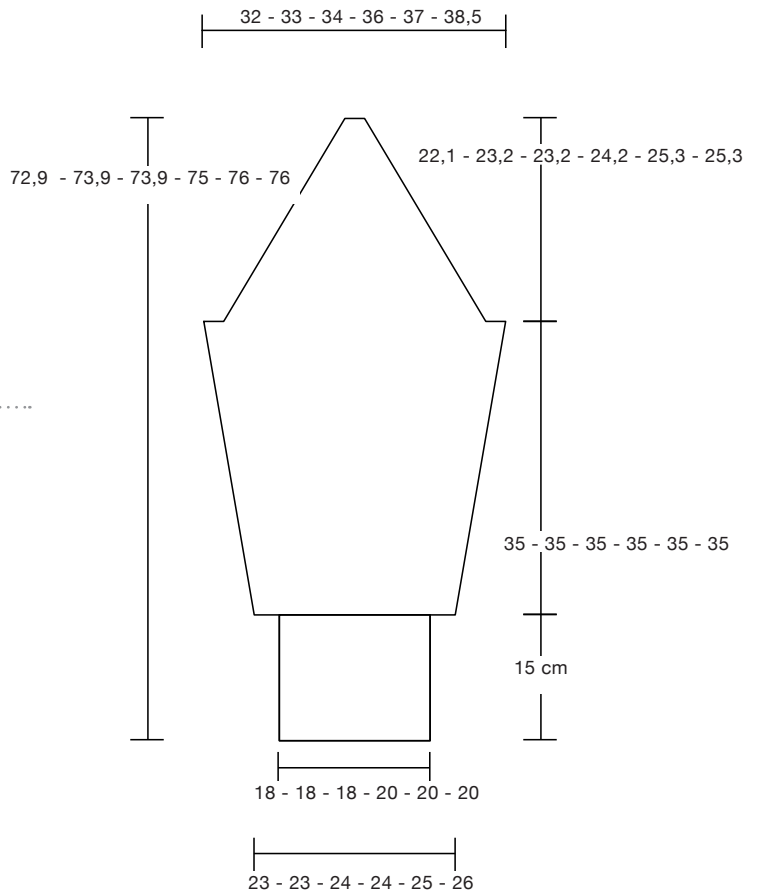

DIY FLOWER PULL _1205-015
 maten af product (XS - S- M - L - XL - XXL)

patronen
 wol
 en
 materialen
 voor
 breiers
 met pit

recht en averecht

t: 026 3893438

e: vragen@rechtenaverecht.nl

www.rechtenaverecht.nl