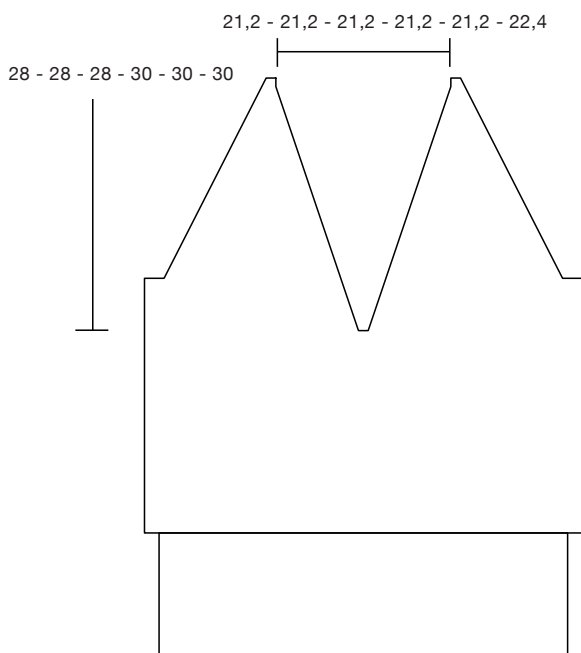

DIY FLOWER PULL _1205-015
 maten af product (XS - S- M - L - XL - XXL)

patronen
 wol
 en
 materialen
 voor
 breiers
 met pit

recht en averecht

t: 026 3893438

e: vragen@rechtenaverecht.nl

www.rechtenaverecht.nl