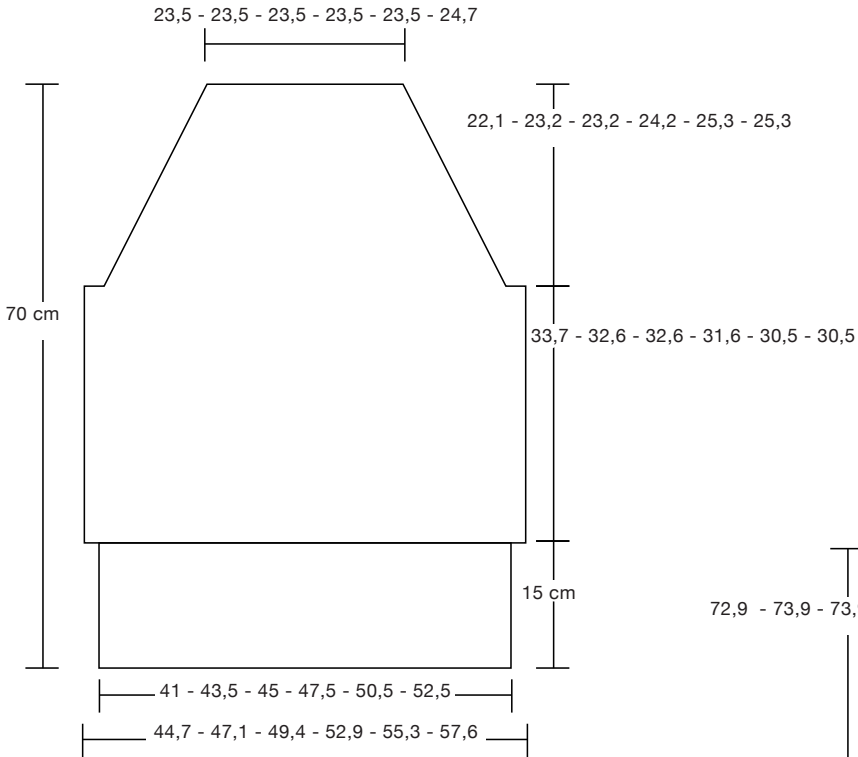

DIY FLOWER PULL _1205-015
 maten af product (XS - S- M - L - XL - XXL)

patronen
 wol
 en
 materialen
 voor
 breiers
 met pit

recht en averecht

t: 026 3893438

e: vragen@rechtenaverecht.nl

www.rechtenaverecht.nl