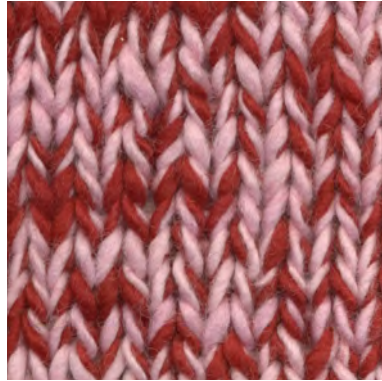

# Kleurvoorbeeld

Manos del Uruguay Wool Clasica - SOFT PINK MCL-2603  
100% fairtrade handgesponnen wol  
garen mix van semi uni en melange kleuren.

MCM-2603 / MCL-2800

MCM-2603 / MCL-2106

MCM-2603 / MCL-2665

# Kleurvoorbeeld

Manos del Uruguay Wool Clasica - SOFT PINK MCL-2603  
100% fairtrade handgesponnen wol  
garen mix van semi uni en melange kleuren.

MCM-2603 / MCL-2615

MCM-2603 / MCL-5003

MCM-2603 / MCL-7032