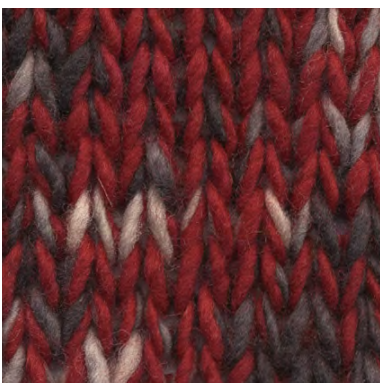

MCL-2106 / MCL-7311