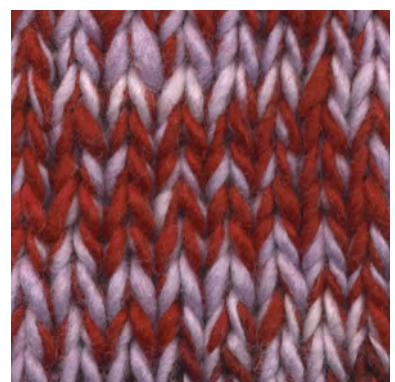

MCL-2106 / MCM-2615

patronen wol en materialen voor breiers met pit