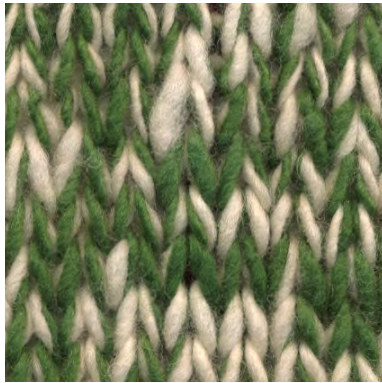

Kleurvoorbeeld

Manos del Uruguay Wool Clasica - OFF WHITE MCL-2800
100% fairtrade handgesponnen wol
garen mix van semi uni en melange kleuren.

MCL-2800 / MCL-2106

MCL-2800 / MCL-2665

MCL-2800 / MCL-2247

MCL-2800 / MCL-2264

patronen wol en materialen voor breiers met pit

Kleurvoorbeeld

Manos del Uruguay Wool Clasica - OFF WHITE MCL-2800
100% fairtrade handgesponnen wol
garen mix van semi uni en melange kleuren.

MCL-2800 / MCL-2603