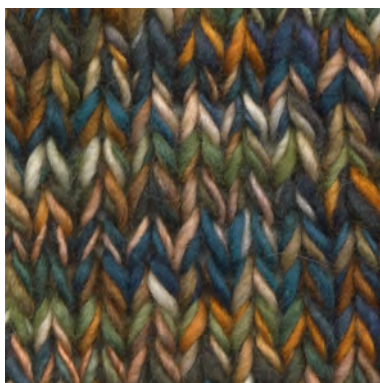

MCM-2370 / MCL-7325