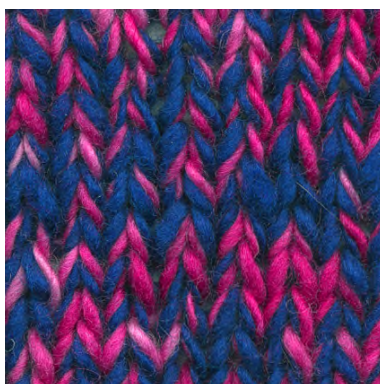

Kleurvoorbeeld

Manos del Uruguay Wool Clasica - COBALT MCL-2450
100% fairtrade handgesponnen wol
garen mix van semi uni en melange kleuren.

MCL-2450 / MCL-2800

MCL-2450 / MCL-2106

MCL-2450 / MCL-2665

MCL-2450 / MCL-2247

patronen wol en materialen voor breiers met pit

Kleurvoorbeeld

Manos del Uruguay Wool Clasica - COBALT MCL-2450
100% fairtrade handgesponnen wol
garen mix van semi uni en melange kleuren.

MCL-2450 / MCL-2603