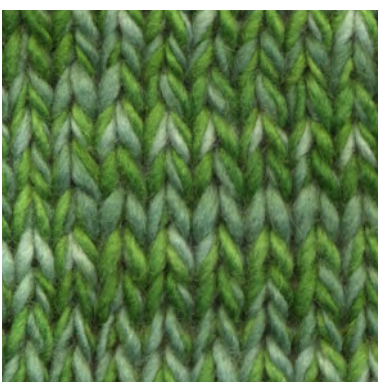

MCL-2364 / MCM-2302